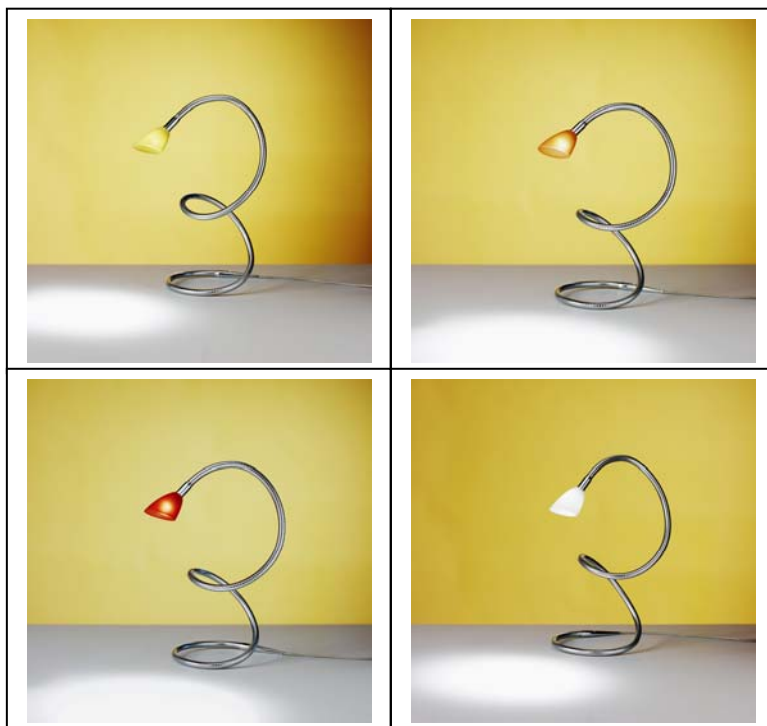

Flexible Beistell-Leuchte

Das Licht der Cobra

Mit der Flexschlauch-Leuchte COBRA bietet arteverre, einer der führenden Hersteller von Leuchten für den gehobenen Wohnraum, eine Beistell-Leuchte, die speziell für Tische, Kommoden, Regale oder Truhen entwickelt wurde.

Sie kann sich gerade aufrichten, kann sich zusammenrollen, kann sich zu allen Seiten hin bewegen und bleibt doch immer in ihrer jeweiligen Position starr und fest: Die Flexschlauch-Leuchte COBRA. Ihr eleganter Körper besteht aus mattem oder glänzendem Chrom und kann wirklich jede gewünschte Form annehmen. Damit eignet sich diese Beistell-Leuchte für die unterschiedlichsten Wohn- und Einrichtungssituationen und bietet eine flexible Lichtlösung, die individuell eingestellt werden kann. Der Leuchtenkopf ist in Alabaster weiß matt, Alabaster blau matt, Opal weiß matt, in Melone und Orange erhältlich und kann um 360° gedreht werden. Die Niedervolt-Halogen-Leuchte ist mit einer 20W Stiftsockellampe ausgestattet und auf Wunsch mit einem Berührungsdimmer erhältlich.