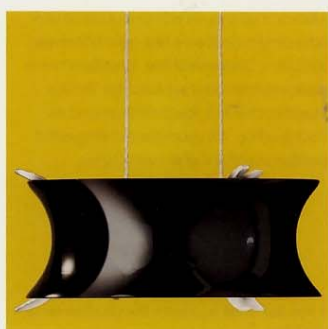

## Höllisch gut und teuflisch schön

Die Schirme der Leuchten Rondo und Musica sind nahezu lichtundurchlässig

1

1 Ungewöhnlich ist der schwarze Schirm aus mundgeblasenem Glas bei der Leuchte Rondo.

2

2 Hier wird die Leuchte nicht zum strahlenden Objekt. Der Lichtaustritt erfolgt bei der Leuchte Musica nicht über den gläsernen Lampenschirm, da dieser fast lichtundurchlässig ist.

- Glaskörper:  
aus zweifach opalisiertem, mundgeblasenem, teils handverformtem Glas in Nachtschwarz und Lucifer-Rot
- Glashalterungen:  
aus galvanisiertem, ausgefrästem Aluminium in Chrom glänzend, Chrom matt oder in Mattgold
- Trafogehäuse:  
aus Aluminium in Chrom glänzend, Chrom matt oder in Mattgold
- Maße:  
Rondo:  
Höhe 60 mm, Durchmesser 150 mm  
Musica:  
Höhe 1150 mm, Durchmesser 75 mm
- Bestückung:  
NV-Kaltlichtspiegellampe max. 50 W
- Abstrahlcharakteristik:  
nach unten gerichtetes Licht
- Blendschutz:  
Leuchte Rondo mit integriertem Blendschutz